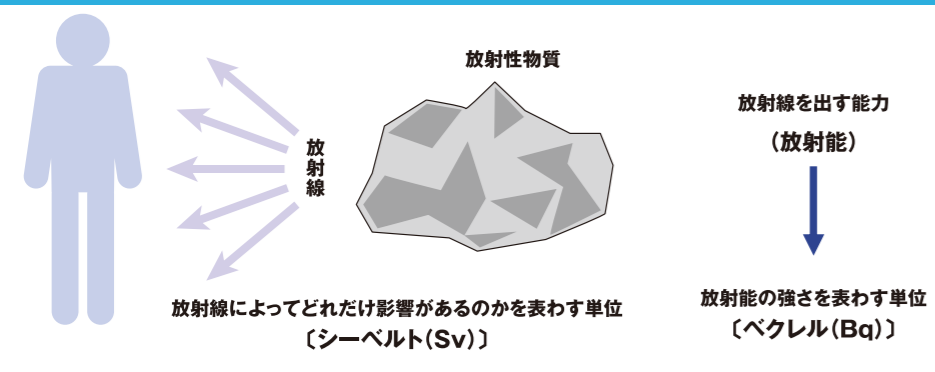

# しちのへ秋まつり

9/6(金) 前夜祭      9/7(土) 初日      ※雨天中止の場合は、9/8(日)に9/7(土)の日程で開催します      9/8(日) 最終日

柏葉太鼓競演会  
[時間] 18:00~20:00  
[場所] イベント広場

流し踊り  
[時間] 11:00~12:00  
[場所] 七戸町中心市街地

小田子不動 神明宮 神事  
[時間] 15:00~16:30

神輿山車合同運行  
[時間] 14:00~16:30  
[場所] 七戸町中心市街地

## えねるぎ-クイズの答え ③ SV(シーベルト)

放射線に関する単位に、「シーベルト」と「ベクレル」があります。放射線を受けたときの身体への影響の度合いを表す単位は「シーベルト」、物質が放射線を出す能力の強さを「ベクレル」と言います。放射線による身体への影響は、放射線の種類や放射線を受ける部位によって異なります。これらを考慮してつくられた単位が「シーベルト」です。